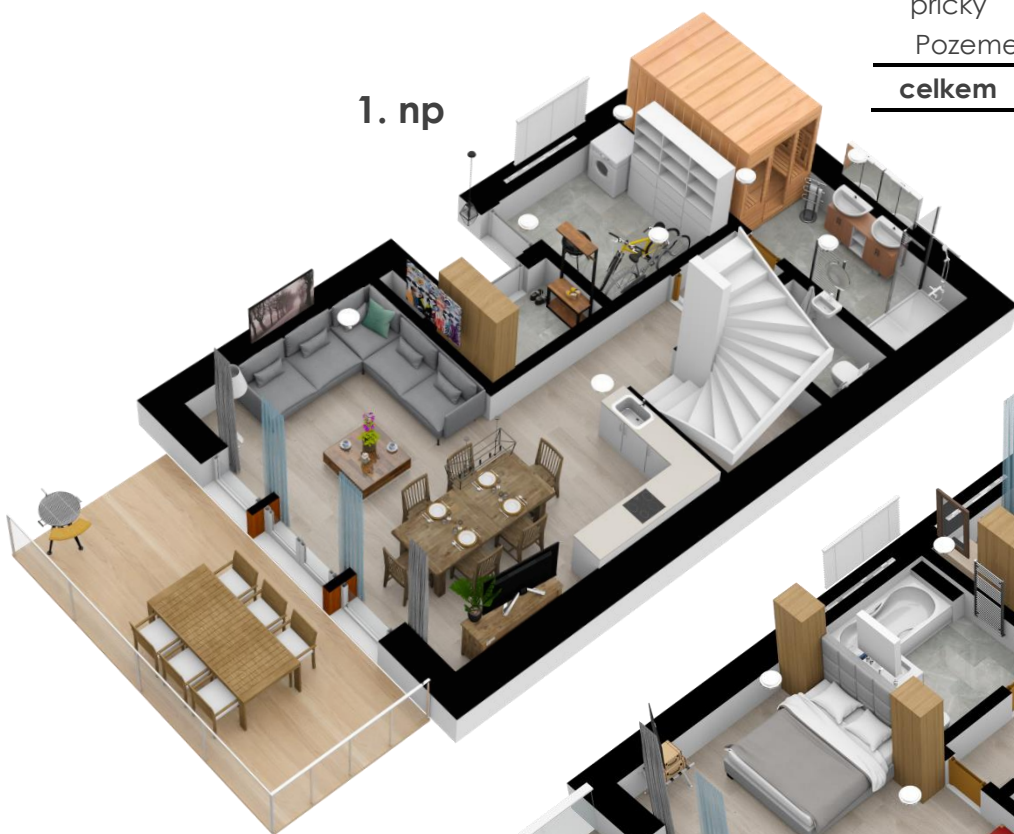

Karlovy Dvory I. - apartmán 1

1. np

01	zavětrí	1,90m ²
02	vstupní zavětrí	2,92m ²
03	obytný prostor	30,03m ²
04	komora	1,70m ²
05	wc	2,39m ²
06	koupelna + sauna	9,36m ²

2. np

07	chodba + schody	7,96m ²
08	ložnice	9,82m ²
09	ložnice	11,48m ²
10	ložnice	21,45m ²
11	wc + koupelna	5,98m ²
12	komora	2,72m ²

sklad	1. np	6,33m ²
terasa	1. np	19,58m ²
balkon	2. np	7,42m ²
příčky		32,69m ²

Pozemek kolem nemovitosti

celkem **173,71m²**

1. np

2. np

Rozmístění nábytkového vybavení
v pláncu je pouze orientační.