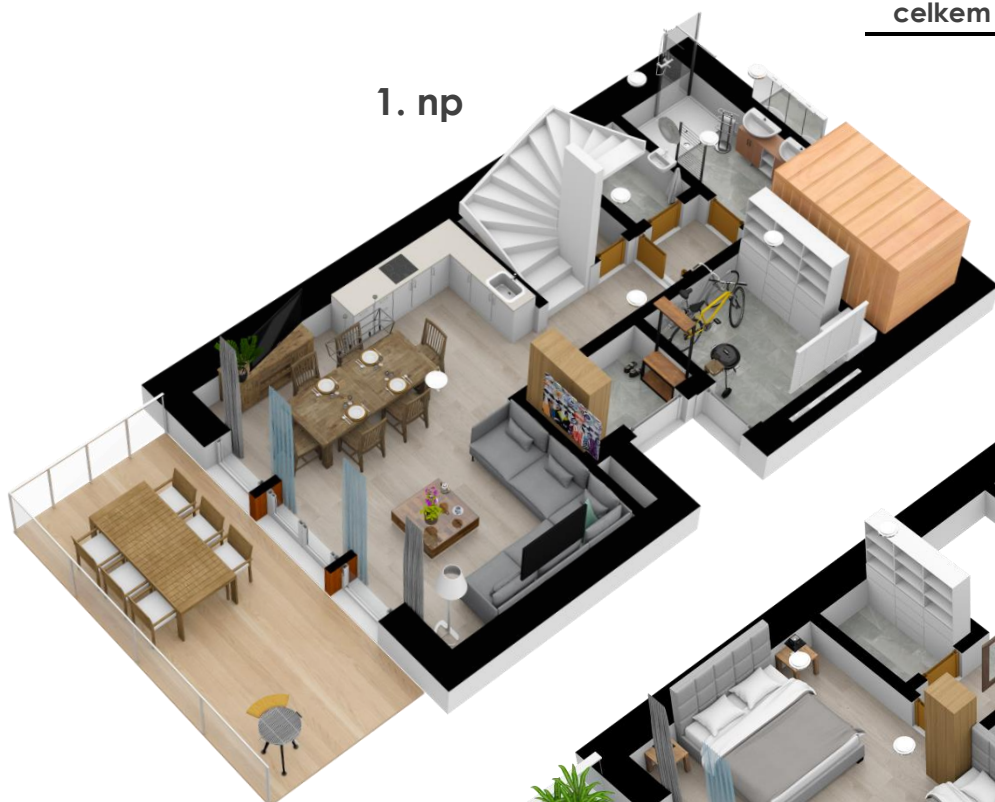

Karlovy Dvory I. - apartmán 4

1. np

01	zavětrí	1,90m ²
02	vstupní zavětrí	2,92m ²
03	obytný prostor	30,03m ²
04	komora	1,70m ²
05	wc	2,39m ²
06	koupelna + sauna	9,36m ²

2. np

07	chodba + schody	7,96m ²
08	ložnice	9,82m ²
09	ložnice	11,48m ²
10	ložnice	21,45m ²
11	wc + koupelna	5,98m ²
12	komora	2,72m ²

sklad	1. np	6,33m ²
terasa	1. np	19,58m ²
balkon	2. np	7,42m ²
příčky		32,69m ²

Pozemek kolem nemovitosti

celkem 173,71m²

1. np

2. np

1. np

2. np

**Rozmístění nábytkového vybavení
v pláncu je pouze orientační.**