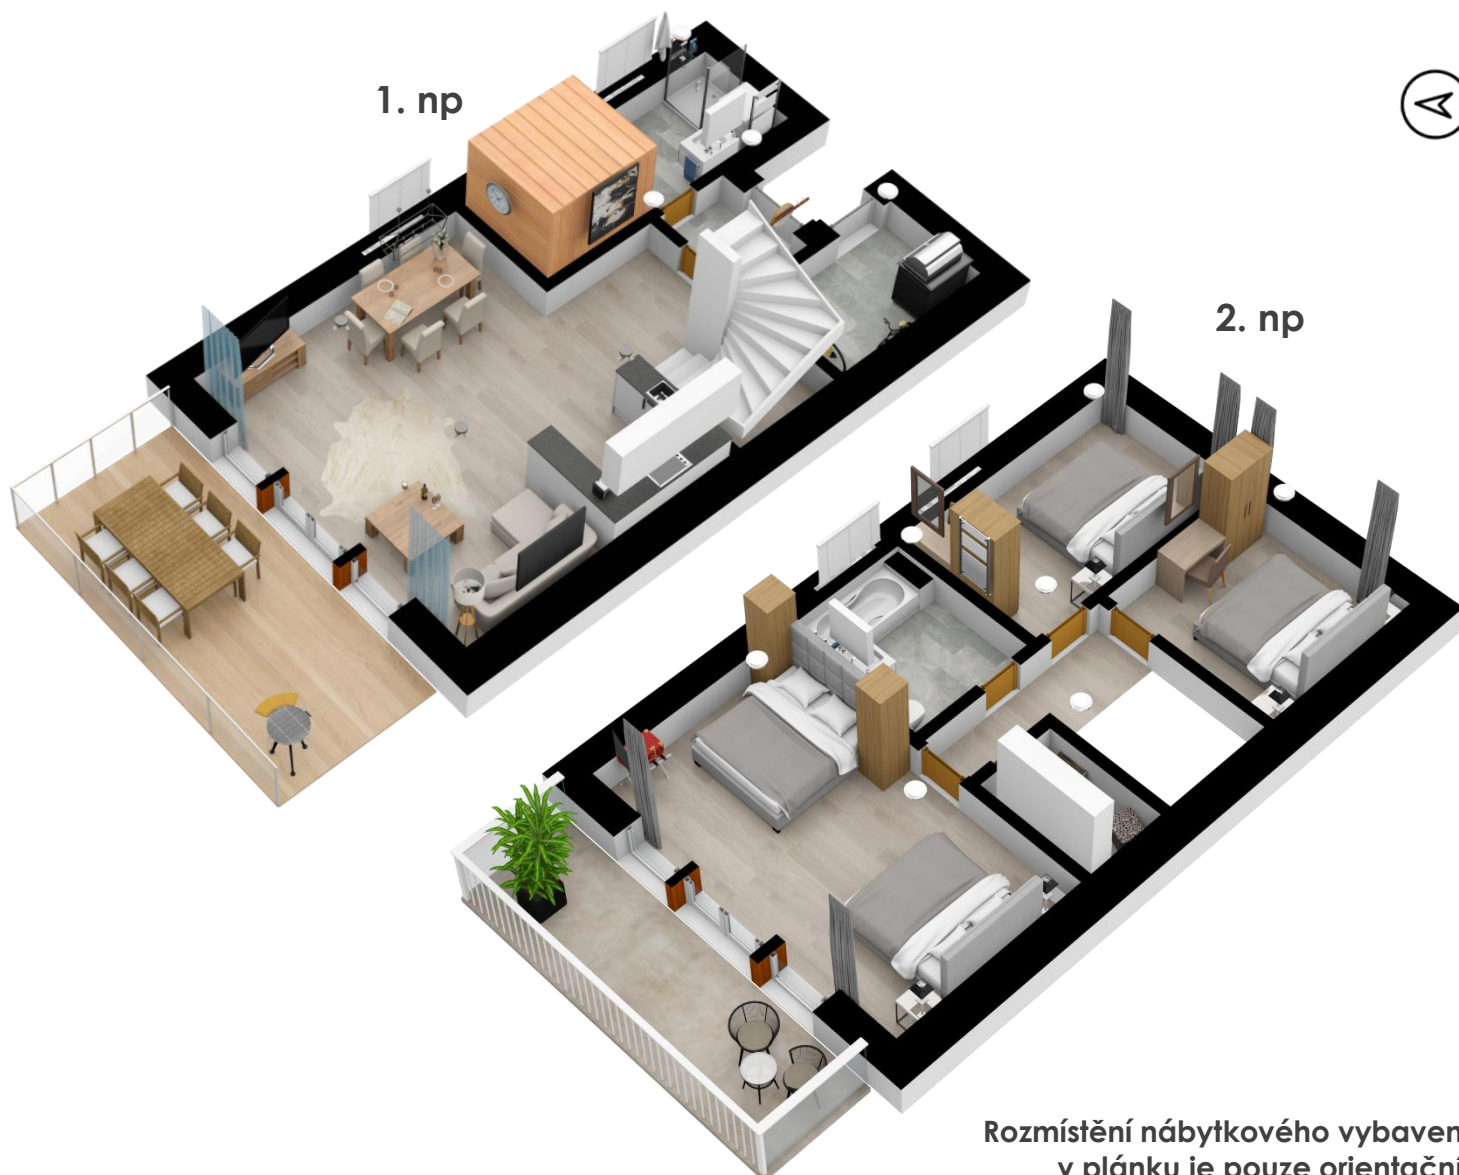

### 1. np

01	zavětrí	1,98m <sup>2</sup>
02	vstupní zavětrí	3,26m <sup>2</sup>
03	obytný prostor	34,75m <sup>2</sup>
04	komora	1,70m <sup>2</sup>
05	koupelna + sauna	9,82m <sup>2</sup>

### 2. np

06	chodba + schody	7,96m <sup>2</sup>
07	ložnice	9,82m <sup>2</sup>
08	ložnice	11,44m <sup>2</sup>
09	ložnice	21,45m <sup>2</sup>
10	wc + koupelna	5,98m <sup>2</sup>
11	komora	2,72m <sup>2</sup>

sklad	1. np	6,08m <sup>2</sup>
terasa	1. np	19,58m <sup>2</sup>
balkon	2. np	7,42m <sup>2</sup>
příčky		30,25m <sup>2</sup>

Pozemek kolem nemovitosti

**celkem 174,20m<sup>2</sup>**

Rozmístění nábytkového vybavení v pláncu je pouze orientační.