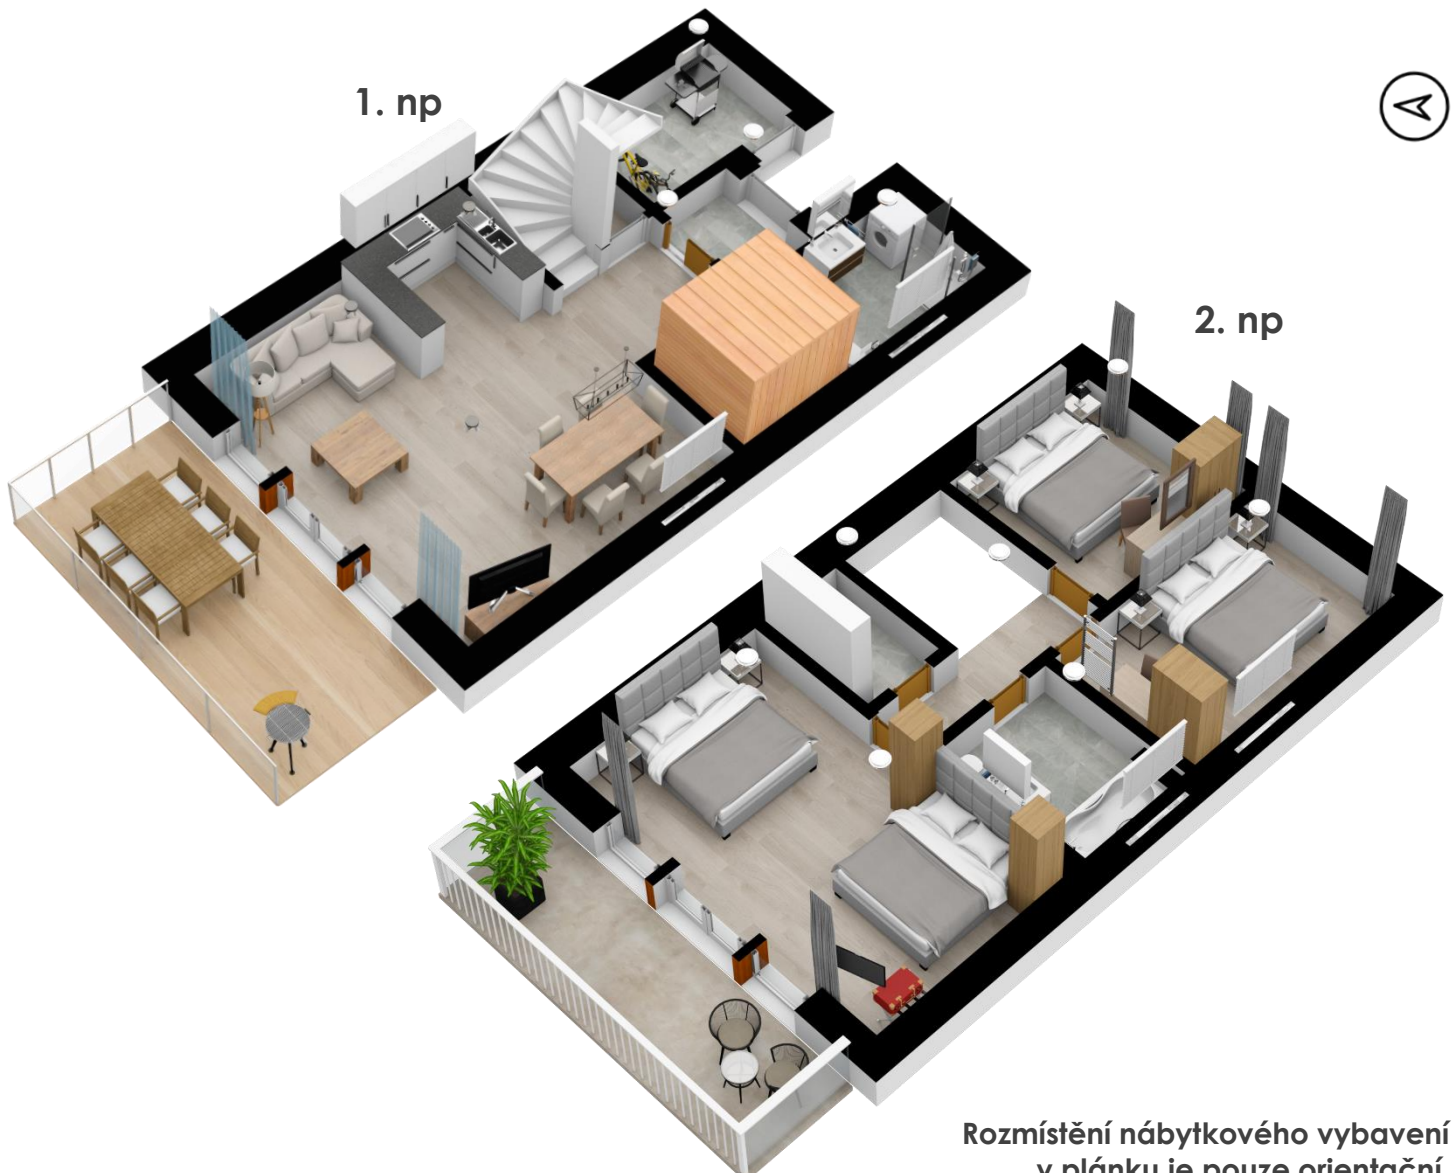

Karlovy dvory I. - apartmán 7

1. np

01	zavětrí	1,98m ²
02	vstupní zavětrí	3,26m ²
03	obytný prostor	34,75m ²
04	komora	1,70m ²
05	koupelna + sauna	9,82m ²

2. np

06	chodba + schody	7,96m ²
07	ložnice	9,82m ²
08	ložnice	11,44m ²
09	ložnice	21,45m ²
10	wc + koupelna	5,98m ²
11	komora	2,72m ²

sklad	1. np	6,08m ²
-------	-------	--------------------

terasa	1. np	19,58m ²
--------	-------	---------------------

balkon	2. np	7,42m ²
--------	-------	--------------------

příčky		30,25m ²
--------	--	---------------------

Pozemek kolem nemovitosti

celkem		174,20m²
---------------	--	----------------------------

**Rozmístění nábytkového vybavení
v pláncu je pouze orientační.**