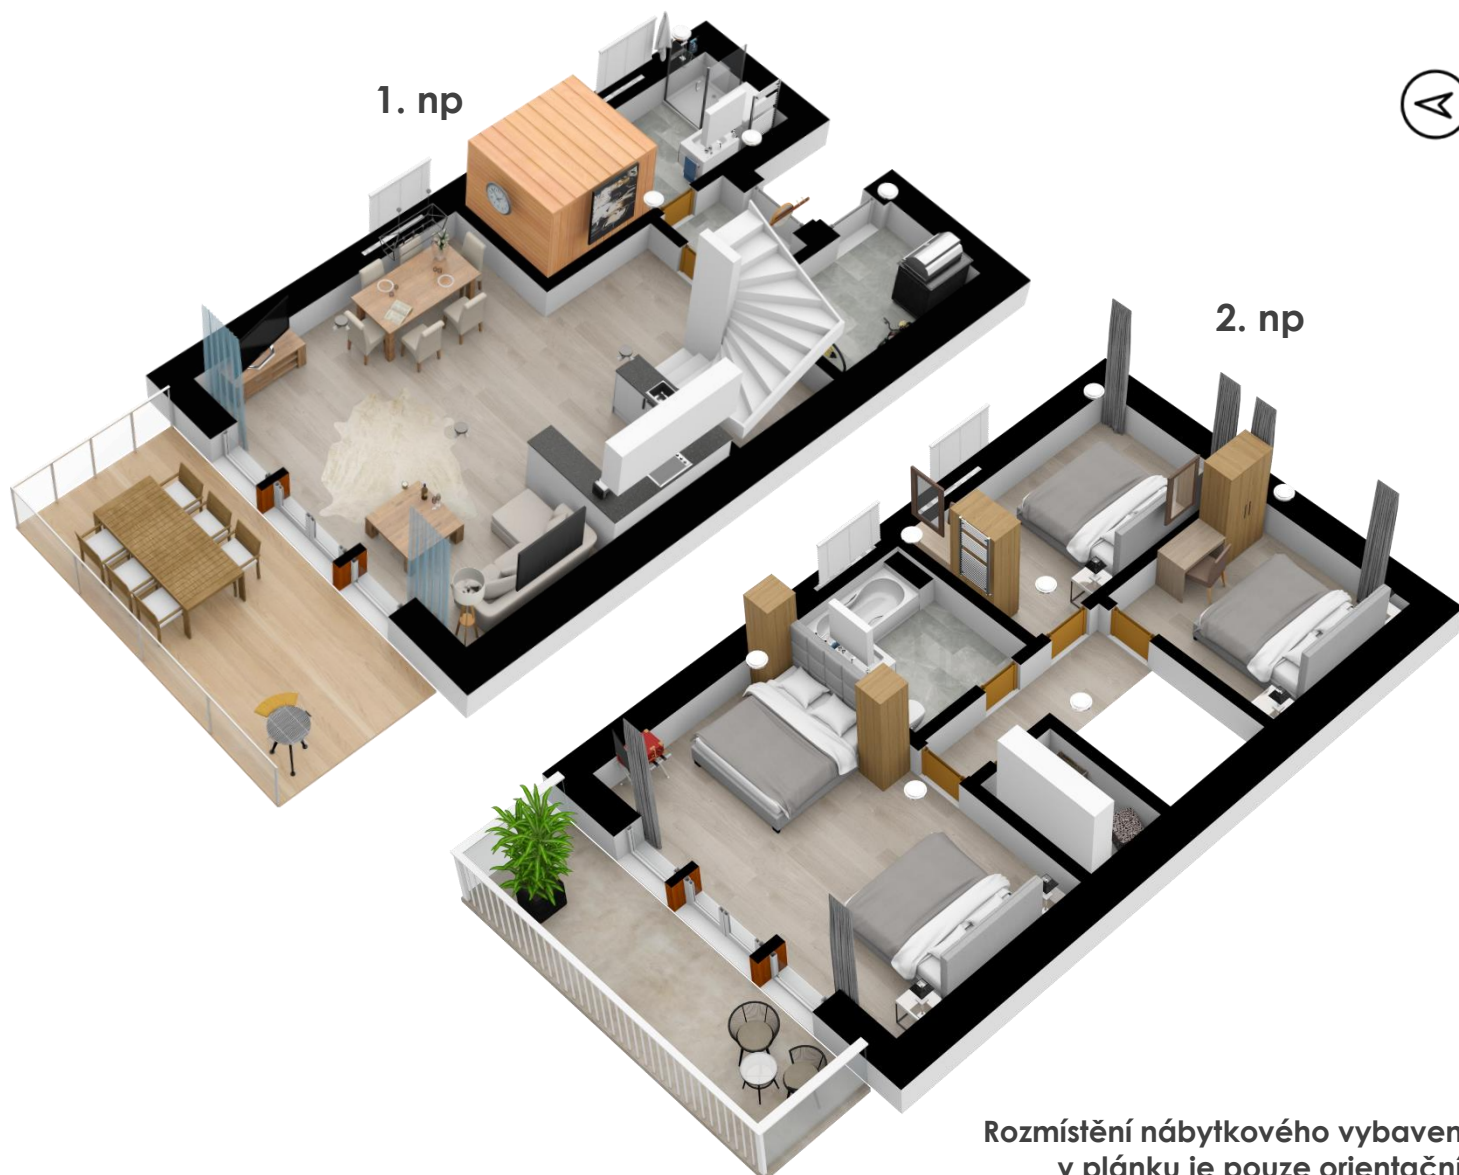

Karlovy dvory I. - apartmán 8

1. np

01	zavětrí	1,98m ²
02	vstupní zavětrí	3,26m ²
03	obytný prostor	34,75m ²
04	komora	1,70m ²
05	koupelna + sauna	9,82m ²

2. np

06	chodba + schody	7,96m ²
07	ložnice	9,82m ²
08	ložnice	11,44m ²
09	ložnice	21,45m ²
10	wc + koupelna	5,98m ²
11	komora	2,72m ²

sklad	1. np	6,08m ²
terasa	1. np	19,58m ²
balkon	2. np	7,42m ²
příčky		30,25m ²

Pozemek kolem nemovitosti

celkem 174,20m²

Rozmístění nábytkového vybavení v pláncu je pouze orientační.